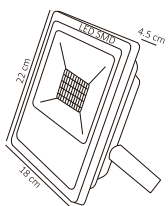

ARE-013

30W