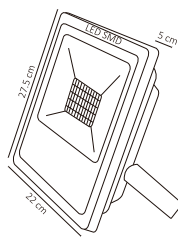

WRE-006

50W

Código	Producto	Watts	Voltaje	Lúmenes	Apertura	Temp. Color	Dimensiones	Protección	Observaciones
WRE-008	Reflector LED SMD Blanco Frío	10W	100-140V CA	650LM	120°	6000K	D. 105x35x85mm	IP65	-
WRE-004	Reflector LED SMD RGB con Control Remoto	10W	90-260V CA	Hasta 700LM	120°	Multicolor	D. 100x132x32mm	IP65	Incluye Control
WRE-009	Reflector LED SMD Blanco Frío	20W	100-140V CA	1,300LM	220°	6000K	D. 45x94mm	IP65	-
WRE-006	Reflector LED SMD RGB con Control Remoto	50W	90-260V CA	Hasta 3,000LM	220°	Multicolor	D. 220x275x50mm	IP65	Incluye Control