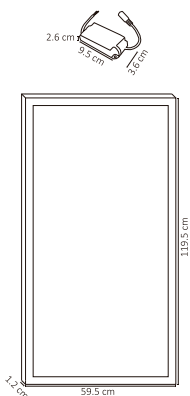

WDO-004

72W