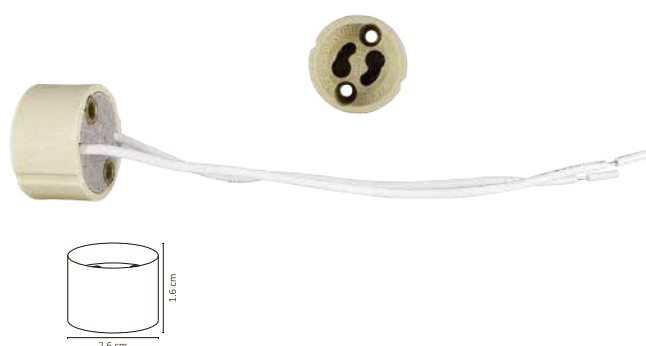

72W

72W

WAC-006

Código	Producto	Watts	Voltaje	Lúmenes	Apertura	Temp. Color	Dimensiones	Protección	Observaciones
WAC-001	Controlador Tira RGB con Control de 16 Colores Interior	72W	12V CD	-	-	-	D. 50x35x20mm	IP20	-
WAC-002	Amplificador Tira RGB Interior Slim	72W	12V CD	-	-	-	D. 170x12mm	IP20	-
WAC-005	Conector Base MR16 con Cable	100W	90-300V CA	-	-	-	D. 16x10mm	IP20	-
WAC-006	Conector Base GU10 Cerámica con Cable	100W	90-300V CA	-	-	-	D. 26x16mm	IP20	-
WAC-007	Conector Base G13 para Tubo T8	100W	90-300V CA	-	-	-	D. 38x38mm	IP20	-
WAC-012	Conector Simple Kit para 50M Manguera 2835 AC 127V Exterior	100W	127V CA	-	-	-	D. 95x19mm	IP65	-