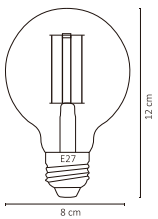

2W

4W

ALA-028

7W

5W

12W

Código	Producto	Watts	Voltaje	Lúmenes	Apertura	Temp. Color	Dimensiones	Protección	Observaciones
ALA-023	Lámpara LED Filamento E26 2W ST64	2W	100-140V CA	180LM	320°	1800K	D. 45x75mm	IP20	-
ALA-022	Lámpara LED Filamento E26 4W ST64	4W	100-140V CA	340LM	320°	1800K	D. 64x112mm	IP20	Dimeable
ALA-021	Lámpara LED Anti-Mosquito E26 Ambar	5W	90-260V CA	125LM	220°	1400K	D. 65x118mm	IP20	-
ALA-028	Lámpara LED de Filamento E27 7W Ambar	7W	100-140V CA	700LM	320°	1800K	D. 80x120mm	IP20	Dimeable
ALA-017	Lámpara LED Bulbo E26 Blanco Frío	12W	90-260V CA	1,200LM	220°	6000K	D. 65x118mm	IP20	-
ALA-018	Lámpara LED Bulbo E26 Blanco Cálido	12W	90-260V CA	1,100LM	220°	3000K	D. 65x118mm	IP20	-