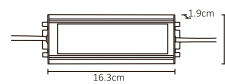

2 Amperes

5 Amperes

WEL-006

Código	Producto	Watts	Voltaje	Lúmenes	Apertura	Temp. Color	Dimensiones	Protección	Observaciones
WEL-001	Eliminador de Voltaje CD 12V a 2AMP Interior	24W	90-260V CA	-	-	-	D. 82x45x30mm	IP20	-
WEL-002	Eliminador de Voltaje CD 12V a 5AMP Interior	60W	90-260V CA	-	-	-	D. 120x60x40mm	IP20	-
WEL-005	Eliminador de Voltaje CD 12V de Aluminio Interior	60W	90-140V CA	-	-	-	D. 170x34x23mm	IP20	-
WEL-006	Eliminador de Voltaje CD 12V de Aluminio Resistente	100W	90-140V CA	-	-	-	D. 163x64x19mm	IP67	-
WEL-007	Eliminador de Voltaje CD 12V Aluminio Impermeable	200W	90-140V CA	-	-	-	D. 181x103x50mm	IP63	-
WEL-008	Eliminador de Voltaje CD 12V Aluminio Impermeable	350W	90-140V CA	-	-	-	D. 181x103x50mm	IP63	-