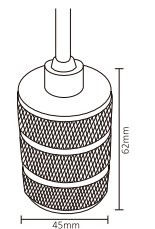

ADE-606

Código	Producto	Watts	Voltaje	Lúmenes	Apertura	Temp. Color	Dimensiones	Protección	Observaciones
ADE-601	Decorativo Colgante Vintage Bulbo E27 Oro Rosado	Max. 100W	100-265VCA	-	-	-	D. 60x48mm	IP20	-
ADE-602	Decorativo Colgante Vintage Bulbo E27 Negro Pulido	Max. 100W	100-265VCA	-	-	-	D. 60x48mm	IP20	-
ADE-603	Decorativo Colgante Vintage Bulbo E27 Cobre Antiguo	Max. 100W	100-265VCA	-	-	-	D. 60x48mm	IP20	-
ADE-604	Decorativo Colgante Cilíndrico Bulbo E27 Oro Rosado	Max. 100W	100-265VCA	-	-	-	D. 62x45mm	IP20	-
ADE-605	Decorativo Colgante Cilíndrico Bulbo E27 Negro Pulido	Max. 100W	100-265VCA	-	-	-	D. 62x45mm	IP20	-
ADE-606	Decorativo Colgante Cilíndrico Bulbo E27 Cobre Antiguo	Max. 100W	100-265VCA	-	-	-	D. 62x45mm	IP20	-