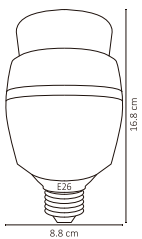

ALA-013

Código	Producto	Watts	Voltaje	Lúmenes	Apertura	Temp. Color	Dimensiones	Protección	Observaciones
ALA-019	Lámpara LED Industrial E26 Blanco Frío	30W	90-300V CA	3,000LM	120°	6000K	D. 75x145mm	IP20	E26
ALA-024	Lámpara LED Punta Poste Cono E26 Blanco Cálido	50W	90-300V CA	6,000LM	120°	3000K	D. 138x190mm	IP65	E26
ALA-025	Lámpara LED Punta Poste Cono E26 Blanco Frío	50W	90-300V CA	6,500LM	120°	6000K	D. 138x190mm	IP65	E26
ALA-013	Lámpara LED Industrial E26 Blanco Frío	70W	90-300V CA	7,000LM	120°	6000K	D. 88x168mm	IP20	E26
ALA-016	Lámpara LED Industrial E26 Blanco Frío	100W	90-300V CA	10,000LM	120°	6000K	D. 98x187mm	IP20	E26
ALA-020	Lámpara LED Industrial E40 Blanco Frío	150W	90-300V CA	15,000LM	120°	6000K	D. 114x230mm	IP20	E40