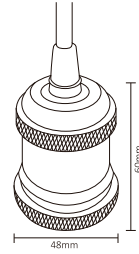

ADE-205 / ADE-206 1W

ADE-405 / ADE-406 6W

ADE-403 / ADE-404 2W

ADE-501

Código	Producto	Watts	Voltaje	Lúmenes	Apertura	Temp. Color	Dimensiones	Protección	Observaciones
ADE-205	Luminaria para Piso Empotrable Blanco Frío	1W	AC100-240V 50/60Hz	75LM	2x60°	6000K	D. 42x83mm	IP67	Empotrable
ADE-206	Luminaria para Piso Empotrable Blanco Cálido	1W	AC100-240V 50/60Hz	75LM	2x60°	3000K	D. 42x83mm	IP67	Empotrable
ADE-403	Luminaria de Pared Blanco Frío	2W	90-260V CA	150LM	40°	6000K	D. 100x36mm	IP54	Sobreponer
ADE-404	Luminaria de Pared Blanco Cálido	2W	90-260V CA	140LM	40°	3000K	D. 100x36mm	IP54	Sobreponer
ADE-405	Luminario Circulas 360° Blanco Frío	6W	AC100-240V 50/60Hz	500LM	360°	6000K	D. 120x63x105mm	IP54	Sobreponer
ADE-406	Luminario Circulas 360° Blanco Cálido	6W	AC100-240V 50/60Hz	450LM	360°	3000K	D. 120x63x105mm	IP54	Sobreponer
ADE-501	Extensión de Sockets para Bulbos	-	-	-	-	-	D. 7.5 Mts	IP65	12 pzs. Entrada E26 No Incluye Foco