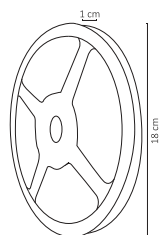

WTI-002

72W