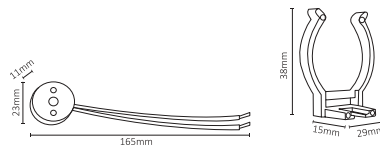

WAC-013

WAC-014

WAC-015

WAC-016

WAC-017

Código	Producto	Watts	Voltaje	Lúmenes	Apertura	Temp. Color	Dimensiones	Protección	Observaciones
WAC-013	Conector Extensión Manguera 2835 15cm Exterior	100W	127V CD	-	-	-	D. 200x19mm	IP20	-
WAC-014	Kit de Conexión de Tubo LED	100W	90-300V CD	-	-	-	D. 165x23x11mm	IP20	-
WAC-015	Clip de Plastico para Fijación de Manguera	N/A	N/A	-	-	-	D. 35x10x7mm	IP65	-
WAC-016	Atenuador RF para Manguera LED con Control	Max500W	127V CA	-	-	-	D. 95x65x25mm	IP20	-
WAC-017	Conector Medio para Manguera LED	-	-	-	-	-	D. 17x30x10mm	IP65	-