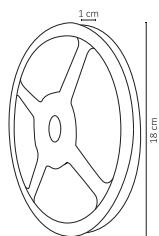

WTI-012

72W