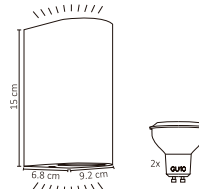

6W

12W

ADE-004

Código	Producto	Watts	Voltaje	Lúmenes	Apertura	Temp. Color	Dimensiones	Protección	Observaciones
ADE-001	Luminaria de Pared LED Exterior Blanco Frío	6W	90-260V CA	500LM	45°,45°	6000K	D. 150x100x100mm	IP54	-
ADE-002	Luminaria de Pared LED Exterior Blanco Cálido	6W	90-260V CA	450LM	45°,45°	3000K	D. 150x100x100mm	IP54	-
ADE-007	Luminaria de Pared LED Exterior Blanco Frío	12W	90-260V CA	600LM	45°,45°	6000K	D. 250x100x100mm	IP54	-
ADE-008	Luminaria de Pared LED Exterior Blanco Cálido	12W	90-260V CA	550LM	45°,45°	3000K	D. 250x100x100mm	IP54	-
ADE-003	Luminaria de Pared Cilindro	-	-	-	Max 90°	-	D. 68x80x92mm	IP54	Sobreponer/Base GU10
ADE-004	Luminaria de Pared Cilindro Doble	-	-	-	Max 90°	-	D. 68x150x92mm	IP54	Sobreponer/Base GU10
ADE-005	Luminaria de Pared	-	-	-	120°	-	D. 229x260x89mm	IP44	Sobreponer/Base E26
ADE-006	Cilindro Doble Aro	-	-	-	90°/90°	-	D. 100x242x134mm	IP54	Sobreponer/Base GU10