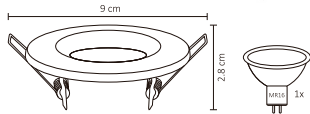

Código	Producto	Watts	Voltaje	Lúmenes	Apertura	Temp. Color	Dimensiones	Protección	Observaciones
ADE-001	Luminaria de Pared LED Exterior Blanco Frío	6W	90-260V CA	500LM	45°,45°	6000K	D. 150x100x100mm	IP54	-
ADE-002	Luminaria de Pared LED Exterior Blanco Cálido	6W	90-260V CA	450LM	45°,45°	3000K	D. 150x100x100mm	IP54	-
ADE-007	Luminaria de Pared LED Exterior Blanco Frío	12W	90-260V CA	600LM	45°,45°	6000K	D. 250x100x100mm	IP54	-
ADE-008	Luminaria de Pared LED Exterior Blanco Cálido	12W	90-260V CA	550LM	45°,45°	3000K	D. 250x100x100mm	IP54	-
ADE-003	Luminaria de Pared Cilindro	-	-	-	Max 90°	-	D. 68x80x92mm	IP54	Sobreponer/Base GU10
ADE-004	Luminaria de Pared Cilindro Doble	-	-	-	Max 90°	-	D. 68x150x92mm	IP54	Sobreponer/Base GU10
ADE-005	Luminaria de Pared	-	-	-	120°	-	D. 229x260x89mm	IP44	Sobreponer/Base E26
ADE-006	Cilindro Doble Aro	-	-	-	90°/90°	-	D. 100x242x134mm	IP54	Sobreponer/Base GU10