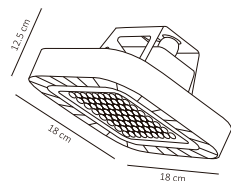

ARE-015

50W

100W

150W

240W

Código	Producto	Watts	Voltaje	Lúmenes	Apertura	Temp. Color	Dimensiones	Protección	Observaciones
ARE-015	Campana Modular LED Exterior	50W	90-260V CA	5,000LM	90°	6000K	D. 180x180x125mm	IP65	-
ARE-009	Campana Industrial Slim LED Exterior Blanco Frío	100W	90-300V CA	14,000LM	120°	6000K	D. 300x135mm	IP65	No Incluye Complemento
ARE-008	Campana Industrial Slim LED Exterior Blanco Frío	150W	90-300V CA	21,000LM	90°	6000K	D. 300x135mm	IP65	No Incluye Complemento
ARE-012	Campana Industrial Slim LED Con Óptica Blanco Frío	240W	90-300V CA	33,600LM	50°	6000K	D. 360x170mm	IP65	No Incluye Complemento
ACO-002	Complemento para Fijar Campana Industrial 100W Y 150W	-	-	-	-	-	D. 200x303x45mm	-	Incluye 4 Tornillos Hexagonal 4mm de Punta Plana
ACO-003	Complemento para Fijar Campana Industrial 240W	-	-	-	-	-	D. 206x345x45mm	-	Incluye 4 Tornillos Hexagonal 4mm de Punta Plana