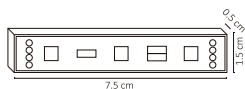

WMA-014 / WMA-015

150W

WMA-016 / WMA-017

150W

Código	Producto	Watts	Voltaje	Lúmenes	Apertura	Temp. Color	Dimensiones	Protección	Observaciones
WMA-014	Manguera Doble LED 2835 25m Blanco Frío	150W	127V CA 50/60 Hz	10,500LM	120°	6000K	D. 25000x11x6.5mm	IP65	-
WMA-015	Manguera Doble LED 2835 25m Blanco Cálido	150W	127V CA 50/60 Hz	10,000LM	120°	3000K	D. 25000x11x6.5mm	IP65	-
WMA-016	Manguera Neon Doble LED 2835 25m Blanco Frío	150W	127V CA 50/60 Hz	10,500LM	120°	6000K	D. 25000x11x6.5mm	IP65	-
WMA-017	Manguera Neon Doble LED 2835 25m Blanco Cálido	150W	127V CA 50/60 Hz	10,000LM	120°	3000K	D. 25000x11x6.5mm	IP65	-