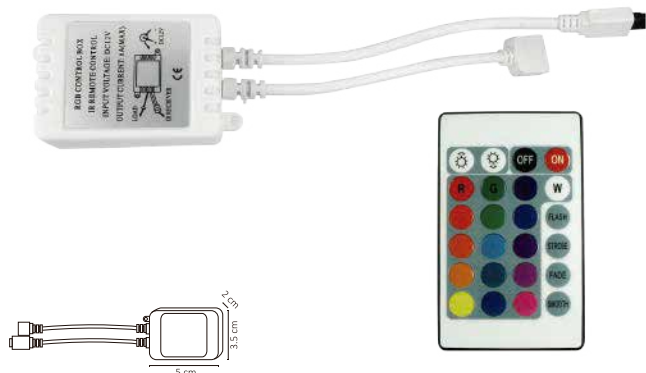

WAC-001

72W