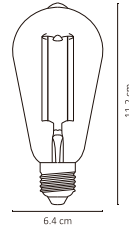

2W

ALA-022

4W

7W

5W

12W

Código	Producto	Watts	Voltaje	Lúmenes	Apertura	Temp. Color	Dimensiones	Protección	Observaciones
ALA-023	Lámpara LED Filamento E26 2W ST64	2W	100-140V CA	180LM	320°	1800K	D. 45x75mm	IP20	-
ALA-022	Lámpara LED Filamento E26 4W ST64	4W	100-140V CA	340LM	320°	1800K	D. 64x112mm	IP20	Dimeable
ALA-021	Lámpara LED Anti-Mosquito E26 Ambar	5W	90-260V CA	125LM	220°	1400K	D. 65x118mm	IP20	-
ALA-028	Lámpara LED de Filamento E27 7W Ambar	7W	100-140V CA	700LM	320°	1800K	D. 80x120mm	IP20	Dimeable
ALA-017	Lámpara LED Bulbo E26 Blanco Frío	12W	90-260V CA	1,200LM	220°	6000K	D. 65x118mm	IP20	-
ALA-018	Lámpara LED Bulbo E26 Blanco Cálido	12W	90-260V CA	1,100LM	220°	3000K	D. 65x118mm	IP20	-