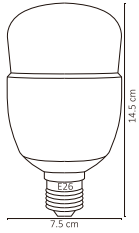

ALA-017 / ALA-018

12W

Código	Producto	Watts	Voltaje	Lúmenes	Apertura	Temp. Color	Dimensiones	Protección	Observaciones
ALA-023	Lámpara LED Filamento E26 2W ST64	2W	100-140V CA	180LM	320°	1800K	D. 45x75mm	IP20	-
ALA-022	Lámpara LED Filamento E26 4W ST64	4W	100-140V CA	340LM	320°	1800K	D. 64x112mm	IP20	Dimeable
ALA-021	Lámpara LED Anti-Mosquito E26 Ambar	5W	90-260V CA	125LM	220°	1400K	D. 65x118mm	IP20	-
ALA-028	Lámpara LED de Filamento E27 7W Ambar	7W	100-140V CA	700LM	320°	1800K	D. 80x120mm	IP20	Dimeable
ALA-017	Lámpara LED Bulbo E26 Blanco Frío	12W	90-260V CA	1,200LM	220°	6000K	D. 65x118mm	IP20	-
ALA-018	Lámpara LED Bulbo E26 Blanco Cálido	12W	90-260V CA	1,100LM	220°	3000K	D. 65x118mm	IP20	-