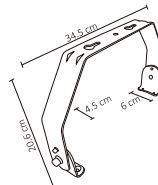

ACO-003

Código	Producto	Watts	Voltaje	Lúmenes	Apertura	Temp. Color	Dimensiones	Protección	Observaciones
ARE-015	Campana Modular LED Exterior	50W	90-260V CA	5,000LM	90°	6000K	D. 180x180x125mm	IP65	-
ARE-009	Campana Industrial Slim LED Exterior Blanco Frío	100W	90-300V CA	14,000LM	120°	6000K	D. 300x135mm	IP65	No Incluye Complemento
ARE-008	Campana Industrial Slim LED Exterior Blanco Frío	150W	90-300V CA	21,000LM	90°	6000K	D. 300x135mm	IP65	No Incluye Complemento
ARE-012	Campana Industrial Slim LED Con Óptica Blanco Frío	240W	90-300V CA	33,600LM	50°	6000K	D. 360x170mm	IP65	No Incluye Complemento
ACO-002	Complemento para Fijar Campana Industrial 100W Y 150W	-	-	-	-	-	D. 200x303x45mm	-	Incluye 4 Tornillos Hexagonal 4mm de Punta Plana
ACO-003	Complemento para Fijar Campana Industrial 240W	-	-	-	-	-	D. 206x345x45mm	-	Incluye 4 Tornillos Hexagonal 4mm de Punta Plana