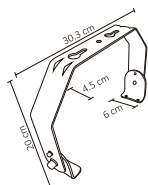

50W

100W

150W

240W

ACO-002

Código	Producto	Watts	Voltaje	Lúmenes	Apertura	Temp. Color	Dimensiones	Protección	Observaciones
ARE-015	Campana Modular LED Exterior	50W	90-260V CA	5,000LM	90°	6000K	D. 180x180x125mm	IP65	-
ARE-009	Campana Industrial Slim LED Exterior Blanco Frío	100W	90-300V CA	14,000LM	120°	6000K	D. 300x135mm	IP65	No Incluye Complemento
ARE-008	Campana Industrial Slim LED Exterior Blanco Frío	150W	90-300V CA	21,000LM	90°	6000K	D. 300x135mm	IP65	No Incluye Complemento
ARE-012	Campana Industrial Slim LED Con Óptica Blanco Frío	240W	90-300V CA	33,600LM	50°	6000K	D. 360x170mm	IP65	No Incluye Complemento
ACO-002	Complemento para Fijar Campana Industrial 100W Y 150W	-	-	-	-	-	D. 200x303x45mm	-	Incluye 4 Tornillos Hexagonal 4mm de Punta Plana
ACO-003	Complemento para Fijar Campana Industrial 240W	-	-	-	-	-	D. 206x345x45mm	-	Incluye 4 Tornillos Hexagonal 4mm de Punta Plana