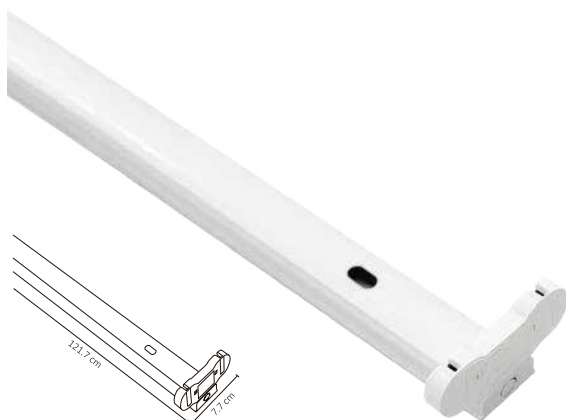

WGA-001

9W

18W

18W

36W

Código	Producto	Watts	Voltaje	Lúmenes	Apertura	Temp. Color	Dimensiones	Protección	Observaciones
WGA-001	Gabinete Canaleta Doble T8 120cm	-	-	-	-	-	D. 1217x77x40mm	IP20	Para 2 Tubos T8 G13
WGA-002	Gabinete Canaleta 1xT8 120cm	-	-	-	-	-	D. 1217x77x40mm	IP20	Para 1 Tubo T8 G13
WTU-006	Tubo LED Base de Plástico Transparente Blanco Frío	9W	100-260V CA	800LM	120°	6000K	D. 600x30mm	IP20	-
WTU-005	Tubo LED Base de Plástico Transparente Blanco Frío	18W	90-260V CA	1,600LM	120°	6000K	D. 1200x30mm	IP20	-
WTU-003	Tubo LED Vidrio Transparente Blanco Frío	18W	90-260V CA	1,750LM	150°	6000K	D. 1200x2.6mm	IP20	Conexión 2 polos
WTU-004	Tubo LED Vidrio Opalino Blanco Frío	18W	90-260V CA	1,700LM	120°	6000K	D. 1200x2.6mm	IP20	Conexión 2 polos
WTU-007	Tubo LED -1 PIN- Transparente T8 Blanco Frío	36W	85-227V CA	3,000LM	120°	6000K	D. 2400x30mm	IP20	Incluye Aro Sujetador