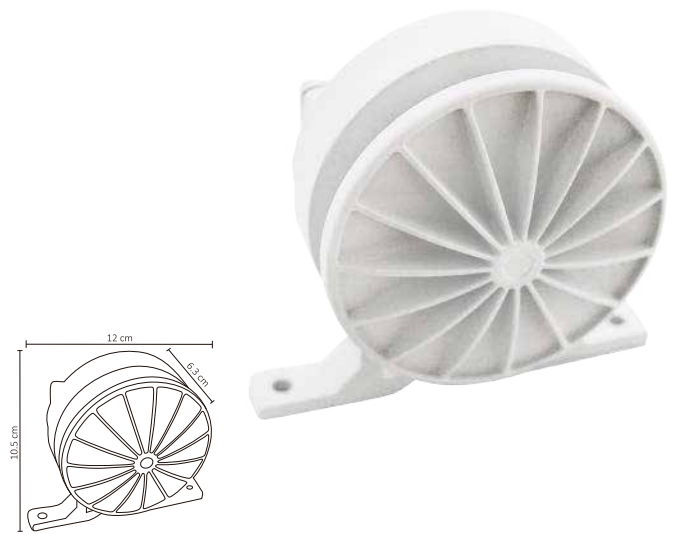

ADE-405 / ADE-406 6W