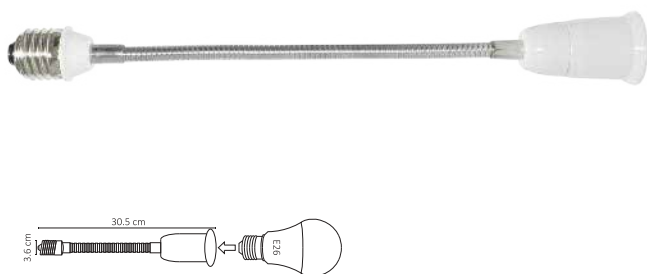

WAC-013

WAC-014

WAC-015

WAC-016

WAC-017

Código	Producto	Watts	Voltaje	Lúmenes	Apertura	Temp. Color	Dimensiones	Protección	Observaciones
WAC-013	Conector Extensión Manguera 2835 15cm Exterior	100W	127V CD	-	-	-	D. 200x19mm	IP20	-
WAC-014	Kit de Conexión de Tubo LED	100W	90-300V CD	-	-	-	D. 165x23x11mm	IP20	-
WAC-015	Clip de Plastico para Fijación de Manguera	N/A	N/A	-	-	-	D. 35x10x7mm	IP65	-
WAC-016	Atenuador RF para Manguera LED con Control	Max500W	127V CA	-	-	-	D. 95x65x25mm	IP20	-
WAC-017	Conector Medio para Manguera LED	-	-	-	-	-	D. 17x30x10mm	IP65	-

WAD-001

WAD-002

WAD-003

WAD-004

WAD-005

WAD-006

Código	Producto	Watts	Voltaje	Lúmenes	Apertura	Temp. Color	Dimensiones	Protección	Observaciones
WAD-001	Adaptador de base E26 a Lámpara E12	100W	90-300V CA	-	-	-	D. 150x100x100mm	IP20	-
WAD-002	Adaptador de Base E26 a Lámpara GU10	100W	90-300V CA	-	-	-	D. 150x100x100mm	IP20	-
WAD-003	Adaptador de Base E40 a Lámpara E26	100W	90-300V CA	-	-	-	D. 250x100x100mm	IP20	-
WAD-004	Adaptador de Base GU10 a Lámpara MR16	100W	90-300V CA	-	-	-	D. 250x100x100mm	IP20	-
WAD-005	Adaptador Extensión Flexible 30cm de Base E26 a Lámpara E26	100W	90-300V CA	-	-	-	D. 68x80x92mm	IP20	-
WAD-006	Adaptador de Base E14 a Lámpara E12	100W	90-300V CA	-	-	-	D. 68x80x92mm	IP20	-