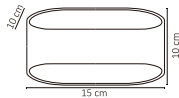

ADE-001 / ADE-002

6W