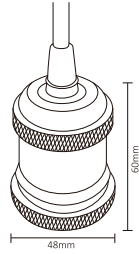

ADE-205 / ADE-206 1W

ADE-405 / ADE-406 6W

ADE-403 / ADE-404 2W

ADE-501

Código	Producto	Watts	Voltaje	Lúmenes	Apertura	Temp. Color	Dimensiones	Protección	Observaciones
ADE-205	Luminaria para Piso Empotrable Blanco Frío	1W	AC100-240V 50/60Hz	75LM	2x60°	6000K	D. 42x83mm	IP67	Empotrable
ADE-206	Luminaria para Piso Empotrable Blanco Cálido	1W	AC100-240V 50/60Hz	75LM	2x60°	3000K	D. 42x83mm	IP67	Empotrable
ADE-403	Luminaria de Pared Blanco Frío	2W	90-260V CA	150LM	40°	6000K	D. 100x36mm	IP54	Sobreponer
ADE-404	Luminaria de Pared Blanco Cálido	2W	90-260V CA	140LM	40°	3000K	D. 100x36mm	IP54	Sobreponer
ADE-405	Luminario Circulas 360° Blanco Frío	6W	AC100-240V 50/60Hz	500LM	360°	6000K	D. 120x63x105mm	IP54	Sobreponer
ADE-406	Luminario Circulas 360° Blanco Cálido	6W	AC100-240V 50/60Hz	450LM	360°	3000K	D. 120x63x105mm	IP54	Sobreponer
ADE-501	Extensión de Sockets para Bulbos	-	-	-	-	-	D. 7.5 Mts	IP65	12 pzs. Entrada E26 No Incluye Foco