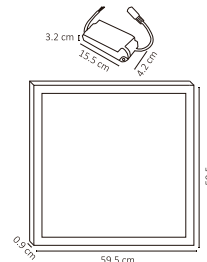

ADO-007

40W

Código	Producto	Watts	Voltaje	Lúmenes	Apertura	Temp. Color	Dimensiones	Protección	Observaciones
ADO-005	Panel LED Redondo Slim Blanco Frío	18W	90-260V CA	1,500LM	120°	6000K	D. 225x14mm	IP20	Incluye Driver
ADO-011	Panel LED Redondo Slim Blanco Cálido	18W	90-260V CA	1,450LM	120°	3000K	D. 225x14mm	IP20	Incluye Driver
ADO-013	Panel LED Redondo Sobreponer Blanco Frío	18W	90-260V CA	1,500LM	120°	6000K	D. 220x35mm	IP20	Incluye Driver
ADO-014	Panel LED Redondo Sobreponer Blanco Cálido	18W	90-260V CA	1,450LM	120°	3000K	D. 220x35mm	IP20	Incluye Driver
ADO-017	Panel LED Cuadrado Sobreponer Blanco Frío	24W	90-260V CA	1,800LM	120°	6000K	D. 300x300x35mm	IP20	Incluye Driver
ADO-006	Panel LED Cuadrado Slim Blanco Frío	25W	90-260V CA	2,000LM	120°	6000K	D. 295x295x9mm	IP20	Incluye Driver
ADO-007	Panel LED Cuadrado Slim Blanco Frío	40W	90-260V CA	3,400LM	120°	6000K	D. 595x595x9mm	IP20	Incluye Driver