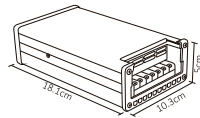

WEL-008

Código	Producto	Watts	Voltaje	Lúmenes	Apertura	Temp. Color	Dimensiones	Protección	Observaciones
WEL-001	Eliminador de Voltaje CD 12V a 2AMP Interior	24W	90-260V CA	-	-	-	D. 82x45x30mm	IP20	-
WEL-002	Eliminador de Voltaje CD 12V a 5AMP Interior	60W	90-260V CA	-	-	-	D. 120x60x40mm	IP20	-
WEL-005	Eliminador de Voltaje CD 12V de Aluminio Interior	60W	90-140V CA	-	-	-	D. 170x34x23mm	IP20	-
WEL-006	Eliminador de Voltaje CD 12V de Aluminio Resistente	100W	90-140V CA	-	-	-	D. 163x64x19mm	IP67	-
WEL-007	Eliminador de Voltaje CD 12V Aluminio Impermeable	200W	90-140V CA	-	-	-	D. 181x103x50mm	IP63	-
WEL-008	Eliminador de Voltaje CD 12V Aluminio Impermeable	350W	90-140V CA	-	-	-	D. 181x103x50mm	IP63	-