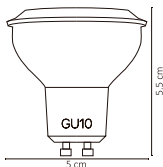

ALA-006 / ALA-007

7W

ALA-014 / ALA-015

7W

Código	Producto	Watts	Voltaje	Lúmenes	Apertura	Temp. Color	Dimensiones	Protección	Observaciones
ALA-026	Lámpara LED G9 2W Blanco Cálido	2W	100-140V CA	200LM	320°	3000K	D. 14x46mm	IP20	-
ALA-027	Lámpara LED G9 4W Blanco Cálido	4W	100-140V CA	400LM	320°	3000K	D. 14x58mm	IP20	-
ALA-005	Lámpara Vela E12 Filamento Blanco Cálido	4W	90-260V CA	400LM	320°	2700K	D. 35x98mm	IP20	Filamento LED
ALA-001	Lámpara LED Spot MR16 Blanco Frío	3.5W	90-260V CA	270LM	120°	6000K	D. 50x54mm	IP20	-
ALA-002	Lámpara LED Spot MR16 Blanco Cálido	3.5W	90-260V CA	250LM	120°	3000K	D. 50x54mm	IP20	-
ALA-006	Lámpara LED Spot GU10 Blanco Frío	7W	90-260V CA	580LM	45°	6000K	D. 50x54mm	IP20	-
ALA-007	Lámpara LED Spot GU10 Blanco Cálido	7W	90-260V CA	550LM	45°	3000K	D. 50x54mm	IP20	-
ALA-014	Lámpara LED Spot MR16 Blanco Frío	7W	90-260V CA	580LM	45°	6000K	D. 50x54mm	IP20	-
ALA-015	Lámpara LED Spot MR16 Blanco Cálido	7W	90-260V CA	550LM	45°	3000K	D. 50x54mm	IP20	-