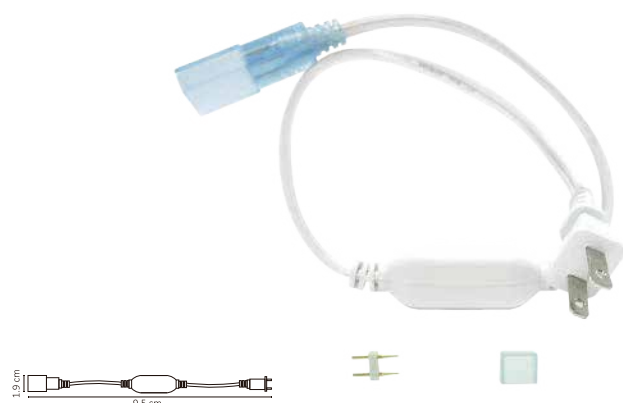

WAC-012

Código	Producto	Watts	Voltaje	Lúmenes	Apertura	Temp. Color	Dimensiones	Protección	Observaciones
WAC-001	Controlador Tira RGB con Control de 16 Colores Interior	72W	12V CD	-	-	-	D. 50x35x20mm	IP20	-
WAC-002	Amplificador Tira RGB Interior Slim	72W	12V CD	-	-	-	D. 170x12mm	IP20	-
WAC-005	Conector Base MR16 con Cable	100W	90-300V CA	-	-	-	D. 16x10mm	IP20	-
WAC-006	Conector Base GU10 Cerámica con Cable	100W	90-300V CA	-	-	-	D. 26x16mm	IP20	-
WAC-007	Conector Base G13 para Tubo T8	100W	90-300V CA	-	-	-	D. 38x38mm	IP20	-
WAC-012	Conector Simple Kit para 50M Manguera 2835 AC 127V Exterior	100W	127V CA	-	-	-	D. 95x19mm	IP65	-