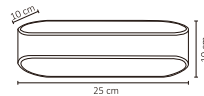

ADE-007 / ADE-008

12W