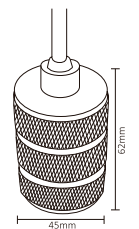

ADE-605

Código	Producto	Watts	Voltaje	Lúmenes	Apertura	Temp. Color	Dimensiones	Protección	Observaciones
ADE-601	Decorativo Colgante Vintage Bulbo E27 Oro Rosado	Max. 100W	100-265VCA	-	-	-	D. 60x48mm	IP20	-
ADE-602	Decorativo Colgante Vintage Bulbo E27 Negro Pulido	Max. 100W	100-265VCA	-	-	-	D. 60x48mm	IP20	-
ADE-603	Decorativo Colgante Vintage Bulbo E27 Cobre Antiguo	Max. 100W	100-265VCA	-	-	-	D. 60x48mm	IP20	-
ADE-604	Decorativo Colgante Cilíndrico Bulbo E27 Oro Rosado	Max. 100W	100-265VCA	-	-	-	D. 62x45mm	IP20	-
ADE-605	Decorativo Colgante Cilíndrico Bulbo E27 Negro Pulido	Max. 100W	100-265VCA	-	-	-	D. 62x45mm	IP20	-
ADE-606	Decorativo Colgante Cilíndrico Bulbo E27 Cobre Antiguo	Max. 100W	100-265VCA	-	-	-	D. 62x45mm	IP20	-