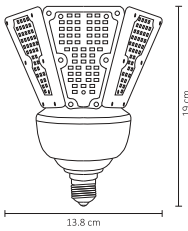

ALA-024 / ALA-025