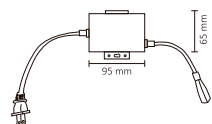

WAC-016

Código	Producto	Watts	Voltaje	Lúmenes	Apertura	Temp. Color	Dimensiones	Protección	Observaciones
WAC-013	Conector Extensión Manguera 2835 15cm Exterior	100W	127V CD	-	-	-	D. 200x19mm	IP20	-
WAC-014	Kit de Conexión de Tubo LED	100W	90-300V CD	-	-	-	D. 165x23x11mm	IP20	-
WAC-015	Clip de Plastico para Fijación de Manguera	N/A	N/A	-	-	-	D. 35x10x7mm	IP65	-
WAC-016	Atenuador RF para Manguera LED con Control	Max500W	127V CA	-	-	-	D. 95x65x25mm	IP20	-
WAC-017	Conector Medio para Manguera LED	-	-	-	-	-	D. 17x30x10mm	IP65	-