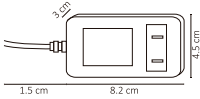

WEL-001

2 Amperes