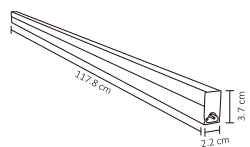

ATU-009

20W

ATU-007 / ATU-008

36W

Código	Producto	Watts	Voltaje	Lúmenes	Apertura	Temp. Color	Dimensiones	Protección	Observaciones
ATU-001	Tubo LED T8 Opalino Blanco Frío	10W	90-260V CA	950LM	150°	6000K	D. 603x26mm	IP20	Conexión 2 Polos - Vidrio
ATU-002	Tubo LED T8 Transparente Blanco Frío	18W	90-260V CA	2,000LM	120°	6000K	D. 1,203x26mm	IP20	Conexión 2 Polos - Vidrio
ATU-003	Tubo Led T8 Opalino Blanco Frío	18W	90-260V CA	1,900LM	150°	6000K	D. 1,203x26mm	IP20	Conexión 2 Polos - Vidrio+PC
ATU-004	Tubo LED T8 con Base Transparente Blanco Frío	18W	90-260V CA	2,000LM	120°	6000K	D. 1,210x26mm	IP20	Vidrio+PC
ATU-005	Tubo LED T8 con Base Opalino Blanco Frío	18W	90-260V CA	1,900LM	150°	6000K	D. 1,210x26mm	IP20	Vidrio+PC
ATU-010	Tubo LED T5 Transparente	18W	100-265V CA	2,000LM	150°	6000K	D. 1,163.2x16mm	IP20	
ATU-009	Tubo LED T5 Opalino Blanco Frío con Batería	20W	90-260V CA	2,000LM	150°	6000K	D. 1,178x37x22mm	IP20	Batería Recargable
ATU-007	Tubo LED T8 -1 PIN- Transparente Blanco Frío	36W	90-260V CA	4,000LM	120°	6000K	D. 2,410x26mm	IP20	Conexión 2 Polos - PC+Aluminio
ATU-008	Tubo LED T8 -1 PIN- Opalino Blaco Frío	36W	90-260V CA	3,800LM	150°	6000K	D. 2,410x26mm	IP20	Conexión 2 Polos-PC+Aluminio