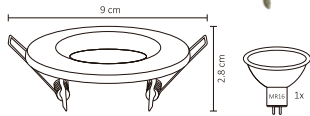

ADE-103

Código	Producto	Watts	Voltaje	Lúmenes	Apertura	Temp. Color	Dimensiones	Protección	Observaciones
ADE-101	Empotrable Fijo Aro Metálico Negro	-	-	-	-	-	D. 90x28mm	IP20	Base MR16
ADE-102	Empotrable Fijo Aro Metálico Blanco	-	-	-	-	-	D. 90x28mm	IP20	Base MR16
ADE-103	Empotrable Fijo Aro Metálico Satin	-	-	-	-	-	D. 90x28mm	IP20	Base MR16
ADE-104	Empotrable Fijo Aro Metálico Negro	-	-	-	-	-	D. 80x33mm	IP20	Base MR16
ADE-105	Empotrable Fijo Aro Metálico Blanco	-	-	-	-	-	D. 80x33mm	IP20	Base MR16
ADE-106	Empotrable Fijo Aro Metálico Satin	-	-	-	-	-	D. 80x33mm	IP20	Base MR16