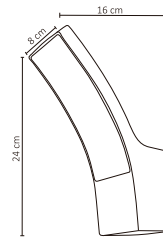

ADE-010 / ADE-011

10W