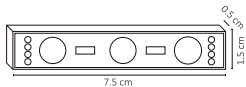

WMO-010 / WMO-011

WMO-012 / WMO-013

0.72W