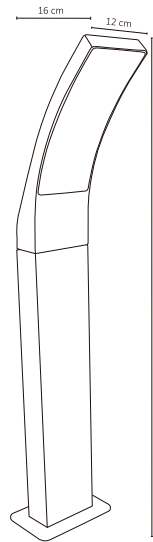

ADE-301

ADE-302

ADE-401 / ADE-402

3W

ADE-303 / ADE-304

10W

Código	Producto	Watts	Voltaje	Lúmenes	Apertura	Temp. Color	Dimensiones	Protección	Observaciones
ADE-301	Luminaria para Jardín con Base	-	-	-	90°	-	D. 121x111x92mm	IP65	Sobreponer/Base MR16
ADE-302	Luminaria para Jardín Estaca	-	-	-	90°	-	D. 365x75mm	IP54	Sobreponer/Base MR16
ADE-401	Luminaria de Cortesía Blanco Frío	3W	100-240V CA 50/60Hz	80LM	90°	6,000K	D. 85x85x50mm	IP54	Sobreponer
ADE-402	Luminaria de Cortesía Blanco Cálido	3W	100-240V CA 50/60Hz	75LM	90°	3,000K	D. 85x85x50mm	IP54	Sobreponer
ADE-303	Luminaria Tipo Poste Exterior Blanco Frío	10W	AC100-240V 50/60Hz	900LM	90°	6,000K	D. 800x160x120mm	IP54	-
ADE-304	Luminaria Tipo Poste Exterior Blanco Cálido	10W	AC100-240V 50/60Hz	850LM	90°	3,000K	D. 800x160x120mm	IP54	-