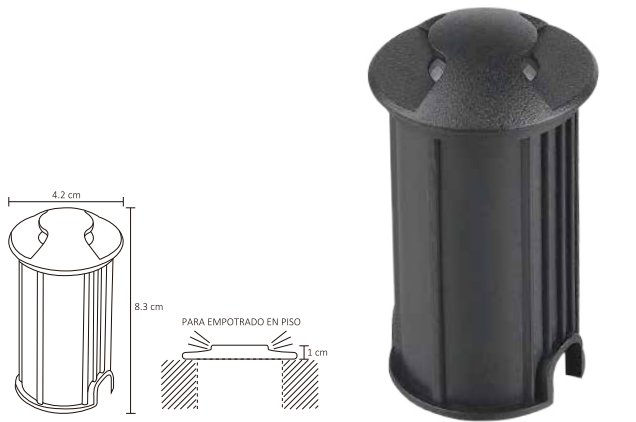

12W

Código	Producto	Watts	Voltaje	Lúmenes	Apertura	Temp. Color	Dimensiones	Protección	Observaciones
ADE-009	Cánope Dirigible Sobreponer Satín y Vidrio	-	-	-	120°	-	D. 80x132mm	IP20	Techo/Base GU10
ADE-010	Luminaria para Pared Exterior Blanco Frío	10W	AC100-240V 50/60Hz	950LM	90°	6000K	D. 240x160x80mm	IP54	Sobreponer
ADE-011	Luminaria para Pared Exterior Blanco Cálido	10W	AC100-240V 50/60Hz	900LM	90°	3000K	D. 240x160x80mm	IP54	Sobreponer
ADE-201	Luminaria de Piso Vidrio Templado	-	-	-	90°	-	D. 100x60mm	IP67	Empotrable/Base MR16
ADE-202	Luminaria de Piso Satín y Vidrio Templado	-	-	-	90°	-	D. 100x100mm	IP67	Empotrable/Base MR16
ADE-203	Luminaria de Piso LED Mini Integrado Blaco Frío	1W	100-240V CA 50/60Hz	80LM	60°	6000K	D. 75x100mm	IP67	Empotrable
ADE-204	Luminaria de Piso LED Mini Integrado Blanco Cálido	1W	100-240V CA 50/60Hz	75LM	60°	3000K	D. 75x100mm	IP67	Empotrable
ADE-207	Luminaria para Piso LED y Optica Exterior Blanco Frío	12W	AC100-240V 50/60Hz	1,000LM	40°	6000K	D. 150x130mm	IP67	Incluye LED
ADE-208	Luminaria para Piso LED y Optica Exterior Blanco Cálido	12W	AC100-240V 50/60Hz	950LM	40°	3000K	D. 150x130mm	IP67	Incluye LED

ADE-301

ADE-302

ADE-401 / ADE-402

3W

ADE-303 / ADE-304

10W

Código	Producto	Watts	Voltaje	Lúmenes	Apertura	Temp. Color	Dimensiones	Protección	Observaciones
ADE-301	Luminaria para Jardín con Base	-	-	-	90°	-	D. 121x111x92mm	IP65	Sobreponer/Base MR16
ADE-302	Luminaria para Jardín Estaca	-	-	-	90°	-	D. 365x75mm	IP54	Sobreponer/Base MR16
ADE-401	Luminaria de Cortesía Blanco Frío	3W	100-240V CA 50/60Hz	80LM	90°	6,000K	D. 85x85x50mm	IP54	Sobreponer
ADE-402	Luminaria de Cortesía Blanco Cálido	3W	100-240V CA 50/60Hz	75LM	90°	3,000K	D. 85x85x50mm	IP54	Sobreponer
ADE-303	Luminaria Tipo Poste Exterior Blanco Frío	10W	AC100-240V 50/60Hz	900LM	90°	6,000K	D. 800x160x120mm	IP54	-
ADE-304	Luminaria Tipo Poste Exterior Blanco Cálido	10W	AC100-240V 50/60Hz	850LM	90°	3,000K	D. 800x160x120mm	IP54	-