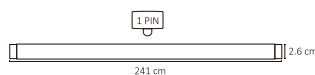

ATU-007 / ATU-008

36W

Código	Producto	Watts	Voltaje	Lúmenes	Apertura	Temp. Color	Dimensiones	Protección	Observaciones
ATU-001	Tubo LED T8 Opalino Blanco Frío	10W	90-260V CA	950LM	150°	6000K	D. 603x26mm	IP20	Conexión 2 Polos - Vidrio
ATU-002	Tubo LED T8 Transparente Blanco Frío	18W	90-260V CA	2,000LM	120°	6000K	D. 1,203x26mm	IP20	Conexión 2 Polos - Vidrio
ATU-003	Tubo Led T8 Opalino Blanco Frío	18W	90-260V CA	1,900LM	150°	6000K	D. 1,203x26mm	IP20	Conexión 2 Polos - Vidrio+PC
ATU-004	Tubo LED T8 con Base Transparente Blanco Frío	18W	90-260V CA	2,000LM	120°	6000K	D. 1,210x26mm	IP20	Vidrio+PC
ATU-005	Tubo LED T8 con Base Opalino Blanco Frío	18W	90-260V CA	1,900LM	150°	6000K	D. 1,210x26mm	IP20	Vidrio+PC
ATU-010	Tubo LED T5 Transparente	18W	100-265V CA	2,000LM	150°	6000K	D. 1,163.2x16mm	IP20	
ATU-009	Tubo LED T5 Opalino Blanco Frío con Batería	20W	90-260V CA	2,000LM	150°	6000K	D. 1,178x37x22mm	IP20	Batería Recargable
ATU-007	Tubo LED T8 -1 PIN- Transparente Blanco Frío	36W	90-260V CA	4,000LM	120°	6000K	D. 2,410x26mm	IP20	Conexión 2 Polos - PC+Aluminio
ATU-008	Tubo LED T8 -1 PIN- Opalino Blaco Frío	36W	90-260V CA	3,800LM	150°	6000K	D. 2,410x26mm	IP20	Conexión 2 Polos-PC+Aluminio