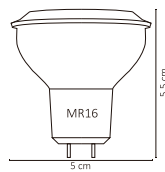

ALA-006 / ALA-007

7W

ALA-014 / ALA-015

7W

Código	Producto	Watts	Voltaje	Lúmenes	Apertura	Temp. Color	Dimensiones	Protección	Observaciones
ALA-026	Lámpara LED G9 2W Blanco Cálido	2W	100-140V CA	200LM	320°	3000K	D. 14x46mm	IP20	-
ALA-027	Lámpara LED G9 4W Blanco Cálido	4W	100-140V CA	400LM	320°	3000K	D. 14x58mm	IP20	-
ALA-005	Lámpara Vela E12 Filamento Blanco Cálido	4W	90-260V CA	400LM	320°	2700K	D. 35x98mm	IP20	Filamento LED
ALA-001	Lámpara LED Spot MR16 Blanco Frío	3.5W	90-260V CA	270LM	120°	6000K	D. 50x54mm	IP20	-
ALA-002	Lámpara LED Spot MR16 Blanco Cálido	3.5W	90-260V CA	250LM	120°	3000K	D. 50x54mm	IP20	-
ALA-006	Lámpara LED Spot GU10 Blanco Frío	7W	90-260V CA	580LM	45°	6000K	D. 50x54mm	IP20	-
ALA-007	Lámpara LED Spot GU10 Blanco Cálido	7W	90-260V CA	550LM	45°	3000K	D. 50x54mm	IP20	-
ALA-014	Lámpara LED Spot MR16 Blanco Frío	7W	90-260V CA	580LM	45°	6000K	D. 50x54mm	IP20	-
ALA-015	Lámpara LED Spot MR16 Blanco Cálido	7W	90-260V CA	550LM	45°	3000K	D. 50x54mm	IP20	-