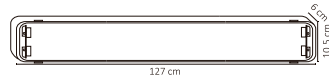

ACO-002

ACO-003

Código	Producto	Watts	Voltaje	Lúmenes	Apertura	Temp. Color	Dimensiones	Protección	Observaciones
ARE-015	Campana Modular LED Exterior	50W	90-260V CA	5,000LM	90°	6000K	D. 180x180x125mm	IP65	-
ARE-009	Campana Industrial Slim LED Exterior Blanco Frío	100W	90-300V CA	14,000LM	120°	6000K	D. 300x135mm	IP65	No Incluye Complemento
ARE-008	Campana Industrial Slim LED Exterior Blanco Frío	150W	90-300V CA	21,000LM	90°	6000K	D. 300x135mm	IP65	No Incluye Complemento
ARE-012	Campana Industrial Slim LED Con Óptica Blanco Frío	240W	90-300V CA	33,600LM	50°	6000K	D. 360x170mm	IP65	No Incluye Complemento
ACO-002	Complemento para Fijar Campana Industrial 100W Y 150W	-	-	-	-	-	D. 200x303x45mm	-	Incluye 4 Tornillos Hexagonal 4mm de Punta Plana
ACO-003	Complemento para Fijar Campana Industrial 240W	-	-	-	-	-	D. 206x345x45mm	-	Incluye 4 Tornillos Hexagonal 4mm de Punta Plana