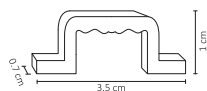

WAC-015

Código	Producto	Watts	Voltaje	Lúmenes	Apertura	Temp. Color	Dimensiones	Protección	Observaciones
WAC-013	Conector Extensión Manguera 2835 15cm Exterior	100W	127V CD	-	-	-	D. 200x19mm	IP20	-
WAC-014	Kit de Conexión de Tubo LED	100W	90-300V CD	-	-	-	D. 165x23x11mm	IP20	-
WAC-015	Clip de Plastico para Fijación de Manguera	N/A	N/A	-	-	-	D. 35x10x7mm	IP65	-
WAC-016	Atenuador RF para Manguera LED con Control	Max500W	127V CA	-	-	-	D. 95x65x25mm	IP20	-
WAC-017	Conector Medio para Manguera LED	-	-	-	-	-	D. 17x30x10mm	IP65	-