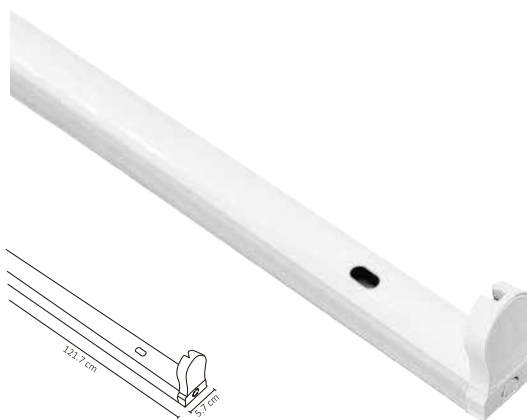

WGA-002

9W

18W

18W

36W

Código	Producto	Watts	Voltaje	Lúmenes	Apertura	Temp. Color	Dimensiones	Protección	Observaciones
WGA-001	Gabinete Canaleta Doble T8 120cm	-	-	-	-	-	D. 1217x77x40mm	IP20	Para 2 Tubos T8 G13
WGA-002	Gabinete Canaleta 1xT8 120cm	-	-	-	-	-	D. 1217x77x40mm	IP20	Para 1 Tubo T8 G13
WTU-006	Tubo LED Base de Plástico Transparente Blanco Frío	9W	100-260V CA	800LM	120°	6000K	D. 600x30mm	IP20	-
WTU-005	Tubo LED Base de Plástico Transparente Blanco Frío	18W	90-260V CA	1,600LM	120°	6000K	D. 1200x30mm	IP20	-
WTU-003	Tubo LED Vidrio Transparente Blanco Frío	18W	90-260V CA	1,750LM	150°	6000K	D. 1200x2.6mm	IP20	Conexión 2 polos
WTU-004	Tubo LED Vidrio Opalino Blanco Frío	18W	90-260V CA	1,700LM	120°	6000K	D. 1200x2.6mm	IP20	Conexión 2 polos
WTU-007	Tubo LED -1 PIN- Transparente T8 Blanco Frío	36W	85-227V CA	3,000LM	120°	6000K	D. 2400x30mm	IP20	Incluye Aro Sujetador