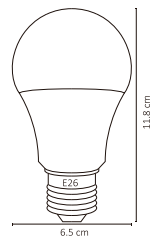

ALA-017 / ALA-018

12W

Código	Producto	Watts	Voltaje	Lúmenes	Apertura	Temp. Color	Dimensiones	Protección	Observaciones
ALA-023	Lámpara LED Filamento E26 2W ST64	2W	100-140V CA	180LM	320°	1800K	D. 45x75mm	IP20	-
ALA-022	Lámpara LED Filamento E26 4W ST64	4W	100-140V CA	340LM	320°	1800K	D. 64x112mm	IP20	Dimeable
ALA-021	Lámpara LED Anti-Mosquito E26 Ambar	5W	90-260V CA	125LM	220°	1400K	D. 65x118mm	IP20	-
ALA-028	Lámpara LED de Filamento E27 7W Ambar	7W	100-140V CA	700LM	320°	1800K	D. 80x120mm	IP20	Dimeable
ALA-017	Lámpara LED Bulbo E26 Blanco Frío	12W	90-260V CA	1,200LM	220°	6000K	D. 65x118mm	IP20	-
ALA-018	Lámpara LED Bulbo E26 Blanco Cálido	12W	90-260V CA	1,100LM	220°	3000K	D. 65x118mm	IP20	-