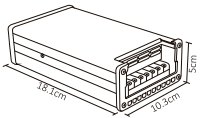

2 Amperes

5 Amperes

WEL-007

Código	Producto	Watts	Voltaje	Lúmenes	Apertura	Temp. Color	Dimensiones	Protección	Observaciones
WEL-001	Eliminador de Voltaje CD 12V a 2AMP Interior	24W	90-260V CA	-	-	-	D. 82x45x30mm	IP20	-
WEL-002	Eliminador de Voltaje CD 12V a 5AMP Interior	60W	90-260V CA	-	-	-	D. 120x60x40mm	IP20	-
WEL-005	Eliminador de Voltaje CD 12V de Aluminio Interior	60W	90-140V CA	-	-	-	D. 170x34x23mm	IP20	-
WEL-006	Eliminador de Voltaje CD 12V de Aluminio Resistente	100W	90-140V CA	-	-	-	D. 163x64x19mm	IP67	-
WEL-007	Eliminador de Voltaje CD 12V Aluminio Impermeable	200W	90-140V CA	-	-	-	D. 181x103x50mm	IP63	-
WEL-008	Eliminador de Voltaje CD 12V Aluminio Impermeable	350W	90-140V CA	-	-	-	D. 181x103x50mm	IP63	-