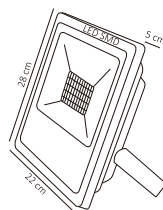

ARE-014

50W

Código	Producto	Watts	Voltaje	Lúmenes	Apertura	Temp. Color	Dimensiones	Protección	Observaciones
ARE-001	Reflector LED SMD Cuadrado Slim Blanco Frío	10W	90-260V CA	950LM	120°	6000K	D. 100x135x32mm	IP66	-
ARE-002	Reflector LED SMD Cuadrado Slim Blanco Cálido	10W	90-260V CA	900LM	120°	3000K	D. 100x135x32mm	IP66	-
ARE-003	Reflector LED SMD Cuadrado Slim Blanco Frío	30W	90-260V CA	2,850LM	120°	6000K	D. 180x220x45mm	IP66	-
ARE-004	Reflector LED SMD Cuadrado Slim Blanco Cálido	30W	90-260V CA	2,700LM	120°	3000K	D. 180x220x45mm	IP66	-
ARE-005	Reflector LED SMD Cuadrado Slim Blanco Frío	50W	90-260V CA	4,650LM	120°	6000K	D. 220x280x50mm	IP66	-
ARE-006	Reflector LED SMD Cuadrado Slim Blanco Cálido	50W	90-260V CA	4,600LM	120°	3000K	D. 220x280x50mm	IP66	-
ARE-007	Reflector LED SMD Cuadrado Slim Blanco Frío	100W	90-260V CA	9,000LM	120°	6000K	D. 280x345x60mm	IP66	-
ARE-013	Reflector LED SMD Cuadrado Slim Blanco Frío	30W	12-24V CA	2,850LM	120°	6000K	D. 180x220x45mm	IP66	Para Proyectos Solares
ARE-014	Reflector LED SMD Cuadrado Slim Blanco Frío	50W	12-24V CA	4,650LM	120°	6000K	D. 220x280x50mm	IP66	Para Proyectos Solares