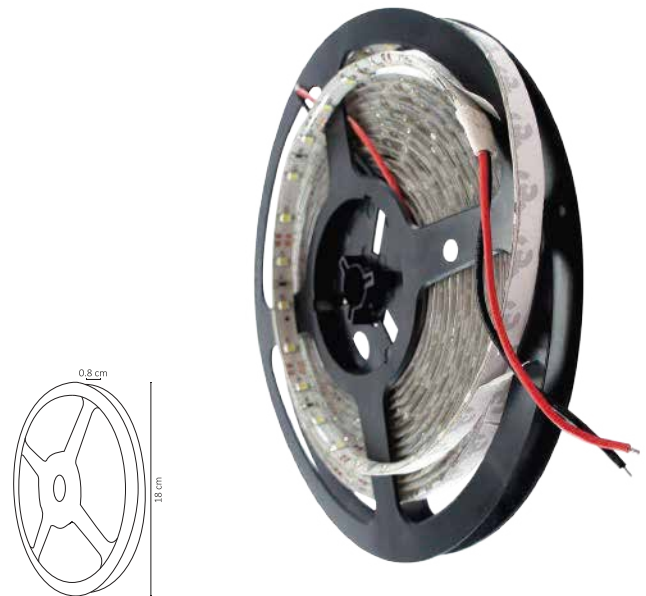

WTI-006 / WTI-007

24W