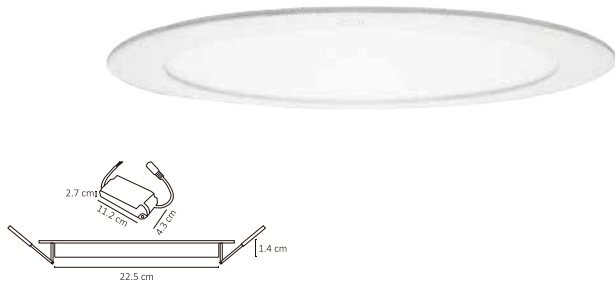

Código	Producto	Watts	Voltaje	Lúmenes	Apertura	Temp. Color	Dimensiones	Protección	Observaciones
ADO-001	Panel LED Redondo Slim Blanco Frío	3W	90-260V CA	250LM	120°	6000K	D. 90x14mm	IP20	Incluye Driver
ADO-009	Panel LED Redondo Slim Blanco Cálido	3W	90-260V CA	230LM	120°	3000K	D. 90x14mm	IP20	Incluye Driver
ADO-002	Panel LED Redondo Slim Blanco Frío	6W	90-260V CA	500LM	120°	6000K	D. 102x14mm	IP20	Incluye Driver
ADO-010	Panel LED Redondo Slim Blanco Cálido	6W	90-260V CA	450LM	120°	3000K	D. 102x14mm	IP20	Incluye Driver
ADO-015	Pánel LED Redondo Sobreponer Blanco Frío	6W	90-260V CA	500LM	120°	6000K	D. 120x35mm	IP20	Incluye Driver
ADO-016	Pánel LED Redondo Sobreponer Blanco Cálido	6W	90-260V CA	450LM	120°	3000K	D. 120x35mm	IP20	Incluye Driver
ADO-003	Panel LED Redondo Slim Blanco Frío	12W	90-260V CA	1,000LM	120°	6000K	D. 170x14mm	IP20	Incluye Driver
ADO-008	Panel LED Redondo Slim Blanco Cálido	12W	90-260V CA	950LM	120°	3000K	D. 170x14mm	IP20	Incluye Driver
ADO-004	Panel LED Redondo Sobreponer Blanco Frío	12W	90-260V CA	1,000LM	120°	6000K	D. 170x35mm	IP20	Incluye Driver
ADO-012	Panel LED Redondo Sobreponer Blanco Cálido	12W	90-260V CA	950LM	120°	3000K	D. 170x35mm	IP20	Incluye Driver
ADO-018	Panel LED Redondo Sobreponer Blanco Frío	12W	100-240V CA	960LM	120°	6000K	D. 175x48mm	IP65	A Prueba de Vapor