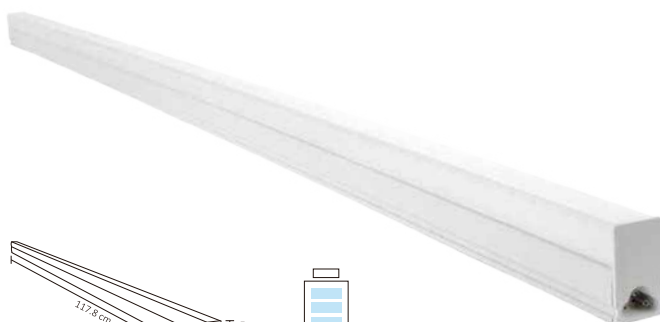

ATU-009

20W

ATU-007 / ATU-008

36W

Código	Producto	Watts	Voltaje	Lúmenes	Apertura	Temp. Color	Dimensiones	Protección	Observaciones
ATU-001	Tubo LED T8 Opalino Blanco Frío	10W	90-260V CA	950LM	150°	6000K	D. 603x26mm	IP20	Conexión 2 Polos - Vidrio
ATU-002	Tubo LED T8 Transparente Blanco Frío	18W	90-260V CA	2,000LM	120°	6000K	D. 1,203x26mm	IP20	Conexión 2 Polos - Vidrio
ATU-003	Tubo Led T8 Opalino Blanco Frío	18W	90-260V CA	1,900LM	150°	6000K	D. 1,203x26mm	IP20	Conexión 2 Polos - Vidrio+PC
ATU-004	Tubo LED T8 con Base Transparente Blanco Frío	18W	90-260V CA	2,000LM	120°	6000K	D. 1,210x26mm	IP20	Vidrio+PC
ATU-005	Tubo LED T8 con Base Opalino Blanco Frío	18W	90-260V CA	1,900LM	150°	6000K	D. 1,210x26mm	IP20	Vidrio+PC
ATU-010	Tubo LED T5 Transparente	18W	100-265V CA	2,000LM	150°	6000K	D. 1,163.2x16mm	IP20	
ATU-009	Tubo LED T5 Opalino Blanco Frío con Batería	20W	90-260V CA	2,000LM	150°	6000K	D. 1,178x37x22mm	IP20	Batería Recargable
ATU-007	Tubo LED T8 -1 PIN- Transparente Blanco Frío	36W	90-260V CA	4,000LM	120°	6000K	D. 2,410x26mm	IP20	Conexión 2 Polos - PC+Aluminio
ATU-008	Tubo LED T8 -1 PIN- Opalino Blaco Frío	36W	90-260V CA	3,800LM	150°	6000K	D. 2,410x26mm	IP20	Conexión 2 Polos-PC+Aluminio