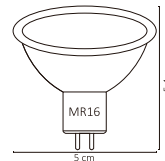

ALA-001 / ALA-002

3.5W