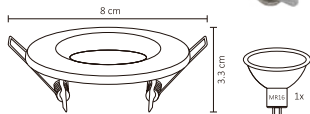

ADE-101

ADE-102

ADE-103

ADE-104

ADE-105

ADE-106

Código	Producto	Watts	Voltaje	Lúmenes	Apertura	Temp. Color	Dimensiones	Protección	Observaciones
ADE-101	Empotrable Fijo Aro Metálico Negro	-	-	-	-	-	D. 90x28mm	IP20	Base MR16
ADE-102	Empotrable Fijo Aro Metálico Blanco	-	-	-	-	-	D. 90x28mm	IP20	Base MR16
ADE-103	Empotrable Fijo Aro Metálico Satin	-	-	-	-	-	D. 90x28mm	IP20	Base MR16
ADE-104	Empotrable Fijo Aro Metálico Negro	-	-	-	-	-	D. 80x33mm	IP20	Base MR16
ADE-105	Empotrable Fijo Aro Metálico Blanco	-	-	-	-	-	D. 80x33mm	IP20	Base MR16
ADE-106	Empotrable Fijo Aro Metálico Satin	-	-	-	-	-	D. 80x33mm	IP20	Base MR16