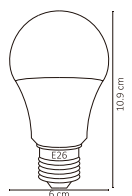

WLA-001 / WLA-008

5W