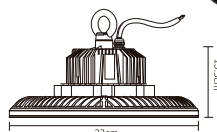

50W

ARE-009

100W