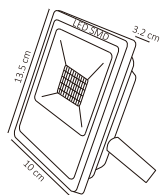

ALA-020

150W

Código	Producto	Watts	Voltaje	Lúmenes	Apertura	Temp. Color	Dimensiones	Protección	Observaciones
ALA-019	Lámpara LED Industrial E26 Blanco Frío	30W	90-300V CA	3,000LM	120°	6000K	D. 75x145mm	IP20	E26
ALA-024	Lámpara LED Punta Poste Cono E26 Blanco Cálido	50W	90-300V CA	6,000LM	120°	3000K	D. 138x190mm	IP65	E26
ALA-025	Lámpara LED Punta Poste Cono E26 Blanco Frío	50W	90-300V CA	6,500LM	120°	6000K	D. 138x190mm	IP65	E26
ALA-013	Lámpara LED Industrial E26 Blanco Frío	70W	90-300V CA	7,000LM	120°	6000K	D. 88x168mm	IP20	E26
ALA-016	Lámpara LED Industrial E26 Blanco Frío	100W	90-300V CA	10,000LM	120°	6000K	D. 98x187mm	IP20	E26
ALA-020	Lámpara LED Industrial E40 Blanco Frío	150W	90-300V CA	15,000LM	120°	6000K	D. 114x230mm	IP20	E40