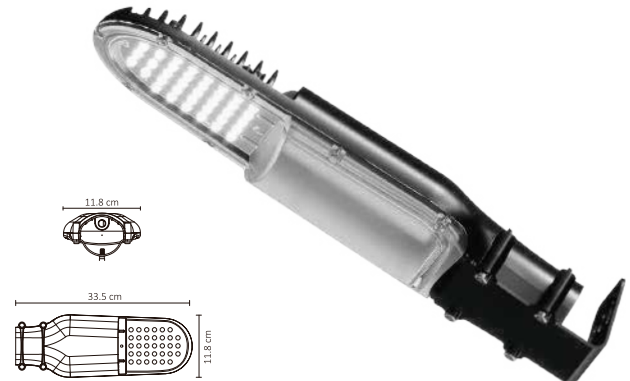

ARE-016

28W