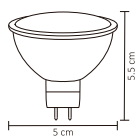

WTU-007

36W

Código	Producto	Watts	Voltaje	Lúmenes	Apertura	Temp. Color	Dimensiones	Protección	Observaciones
WGA-001	Gabinete Canaleta Doble T8 120cm	-	-	-	-	-	D. 1217x77x40mm	IP20	Para 2 Tubos T8 G13
WGA-002	Gabinete Canaleta 1xT8 120cm	-	-	-	-	-	D. 1217x77x40mm	IP20	Para 1 Tubo T8 G13
WTU-006	Tubo LED Base de Plástico Transparente Blanco Frío	9W	100-260V CA	800LM	120°	6000K	D. 600x30mm	IP20	-
WTU-005	Tubo LED Base de Plástico Transparente Blanco Frío	18W	90-260V CA	1,600LM	120°	6000K	D. 1200x30mm	IP20	-
WTU-003	Tubo LED Vidrio Transparente Blanco Frío	18W	90-260V CA	1,750LM	150°	6000K	D. 1200x2.6mm	IP20	Conexión 2 polos
WTU-004	Tubo LED Vidrio Opalino Blanco Frío	18W	90-260V CA	1,700LM	120°	6000K	D. 1200x2.6mm	IP20	Conexión 2 polos
WTU-007	Tubo LED -1 PIN- Transparente T8 Blanco Frío	36W	85-227V CA	3,000LM	120°	6000K	D. 2400x30mm	IP20	Incluye Aro Sujetador