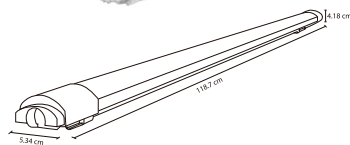

AGA-006

40W

Código	Producto	Watts	Voltaje	Lúmenes	Apertura	Temp. Color	Dimensiones	Protección	Observaciones
AGA-007	Gabinete Industrial a Prueba de Vapor Slim para Dos Tubos T8	2x18W	90-260V CA	-	120°	-	D. 1,270x105x60mm	IP65	-
AGA-008	Gabinete Slim Sobreponer LED Integrado Tipo Regleta Blanco Frio	36W	90-260V CA	3,600LM	120°	6000K	D. 1,200x77x30mm	IP20	-
AGA-006	Gabinete Industrial LED Integrado a Prueba de Vapor IP65 Blanco Frio	40W	90-260V CA	4,000LM	120°	6000K	D. 1,187x53.4x41.8mm	IP65	-