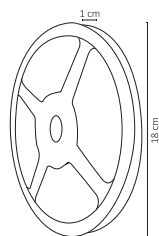

WTI-003 / WTI-004

72W

Código	Producto	Watts	Voltaje	Lúmenes	Apertura	Temp. Color	Dimensiones	Protección	Observaciones
WTI-001	Tira 150 LEDs 5050 Exterior RGB	36W	12V CA	900-1,800LM	120°	Multicolor	D. 5000x10x2mm	IP65	-
WTI-002	Tira 300 LEDs 5050 Exterior RGB	72W	12V CA	700-3,500LM	120°	Multicolor	D. 5000x10x2mm	IP65	-
WTI-012	Tira 300 LEDs 5050 Interior Blanco Frío	72W	12V CA	3,600LM	120°	6000K	D. 5000x10x2mm	IP20	-
WTI-003	Tira 300 LEDs 5050 Exterior Blanco Frío	72W	12V CA	3,600LM	120°	6000K	D. 5000x10x2mm	IP65	-
WTI-004	Tira 300 LEDs 5050 Exterior Blanco Cálido	72W	12V CA	3,300LM	120°	3000K	D. 5000x10x2mm	IP65	-