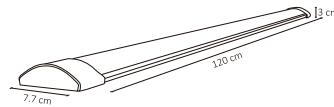

AGA-008

36W