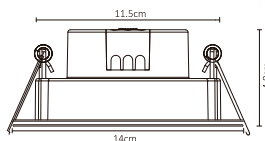

WDO-003

12W