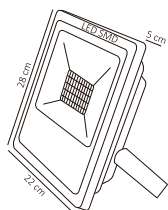

ARE-005 / ARE-006

50W