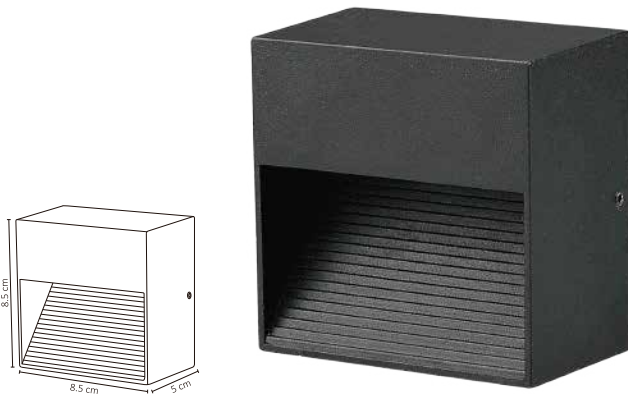

12W

Código	Producto	Watts	Voltaje	Lúmenes	Apertura	Temp. Color	Dimensiones	Protección	Observaciones
ADE-009	Cánope Dirigible Sobreponer Satín y Vidrio	-	-	-	120°	-	D. 80x132mm	IP20	Techo/Base GU10
ADE-010	Luminaria para Pared Exterior Blanco Frío	10W	AC100-240V 50/60Hz	950LM	90°	6000K	D. 240x160x80mm	IP54	Sobreponer
ADE-011	Luminaria para Pared Exterior Blanco Cálido	10W	AC100-240V 50/60Hz	900LM	90°	3000K	D. 240x160x80mm	IP54	Sobreponer
ADE-201	Luminaria de Piso Vidrio Templado	-	-	-	90°	-	D. 100x60mm	IP67	Empotrable/Base MR16
ADE-202	Luminaria de Piso Satín y Vidrio Templado	-	-	-	90°	-	D. 100x100mm	IP67	Empotrable/Base MR16
ADE-203	Luminaria de Piso LED Mini Integrado Blaco Frío	1W	100-240V CA 50/60Hz	80LM	60°	6000K	D. 75x100mm	IP67	Empotrable
ADE-204	Luminaria de Piso LED Mini Integrado Blanco Cálido	1W	100-240V CA 50/60Hz	75LM	60°	3000K	D. 75x100mm	IP67	Empotrable
ADE-207	Luminaria para Piso LED y Optica Exterior Blanco Frío	12W	AC100-240V 50/60Hz	1,000LM	40°	6000K	D. 150x130mm	IP67	Incluye LED
ADE-208	Luminaria para Piso LED y Optica Exterior Blanco Cálido	12W	AC100-240V 50/60Hz	950LM	40°	3000K	D. 150x130mm	IP67	Incluye LED

ADE-301

ADE-302

ADE-401 / ADE-402

3W

ADE-303 / ADE-304

10W

Código	Producto	Watts	Voltaje	Lúmenes	Apertura	Temp. Color	Dimensiones	Protección	Observaciones
ADE-301	Luminaria para Jardín con Base	-	-	-	90°	-	D. 121x111x92mm	IP65	Sobreponer/Base MR16
ADE-302	Luminaria para Jardín Estaca	-	-	-	90°	-	D. 365x75mm	IP54	Sobreponer/Base MR16
ADE-401	Luminaria de Cortesía Blanco Frío	3W	100-240V CA 50/60Hz	80LM	90°	6,000K	D. 85x85x50mm	IP54	Sobreponer
ADE-402	Luminaria de Cortesía Blanco Cálido	3W	100-240V CA 50/60Hz	75LM	90°	3,000K	D. 85x85x50mm	IP54	Sobreponer
ADE-303	Luminaria Tipo Poste Exterior Blanco Frío	10W	AC100-240V 50/60Hz	900LM	90°	6,000K	D. 800x160x120mm	IP54	-
ADE-304	Luminaria Tipo Poste Exterior Blanco Cálido	10W	AC100-240V 50/60Hz	850LM	90°	3,000K	D. 800x160x120mm	IP54	-