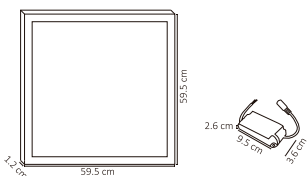

WDO-001

36W