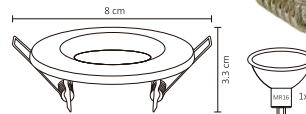

ADE-101

ADE-102

ADE-103

ADE-104

ADE-105

ADE-106

Código	Producto	Watts	Voltaje	Lúmenes	Apertura	Temp. Color	Dimensiones	Protección	Observaciones
ADE-101	Empotrable Fijo Aro Metálico Negro	-	-	-	-	-	D. 90x28mm	IP20	Base MR16
ADE-102	Empotrable Fijo Aro Metálico Blanco	-	-	-	-	-	D. 90x28mm	IP20	Base MR16
ADE-103	Empotrable Fijo Aro Metálico Satin	-	-	-	-	-	D. 90x28mm	IP20	Base MR16
ADE-104	Empotrable Fijo Aro Metálico Negro	-	-	-	-	-	D. 80x33mm	IP20	Base MR16
ADE-105	Empotrable Fijo Aro Metálico Blanco	-	-	-	-	-	D. 80x33mm	IP20	Base MR16
ADE-106	Empotrable Fijo Aro Metálico Satin	-	-	-	-	-	D. 80x33mm	IP20	Base MR16