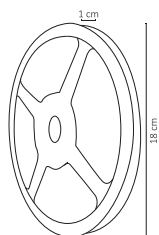

WRE-011

10W

WRE-007

100W

WRE-010

180W

Código	Producto	Watts	Voltaje	Lúmenes	Apertura	Temp. Color	Dimensiones	Protección	Observaciones
WRE-011	Reflector LED SMD Portatil Recargable USB	10W	AC100-240V 50/60Hz	800LM	120°	6000K	D. 155x90x25mm	IP54	Batería y USB
WRE-007	Campana LED SLIM Multivoltaje	100W	90-265VCA 50/60Hz	12,000LM	90°	6000K	D. 310x114mm	IP66	-
WRE-010	Campana LED SLIM Multivoltaje	180W	90-265VCA 50/60Hz	21,000LM	90°	6000K	D. 310x114mm	IP66	-