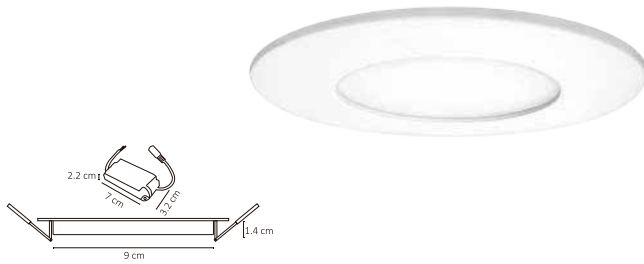

ADO-001 / ADO-009 3W