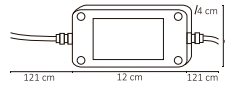

WEL-002

5 Amperes