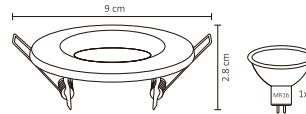

ADE-102

Código	Producto	Watts	Voltaje	Lúmenes	Apertura	Temp. Color	Dimensiones	Protección	Observaciones
ADE-101	Empotrable Fijo Aro Metálico Negro	-	-	-	-	-	D. 90x28mm	IP20	Base MR16
ADE-102	Empotrable Fijo Aro Metálico Blanco	-	-	-	-	-	D. 90x28mm	IP20	Base MR16
ADE-103	Empotrable Fijo Aro Metálico Satin	-	-	-	-	-	D. 90x28mm	IP20	Base MR16
ADE-104	Empotrable Fijo Aro Metálico Negro	-	-	-	-	-	D. 80x33mm	IP20	Base MR16
ADE-105	Empotrable Fijo Aro Metálico Blanco	-	-	-	-	-	D. 80x33mm	IP20	Base MR16
ADE-106	Empotrable Fijo Aro Metálico Satin	-	-	-	-	-	D. 80x33mm	IP20	Base MR16