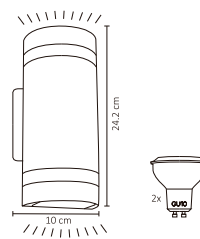

6W

12W

ADE-006

Código	Producto	Watts	Voltaje	Lúmenes	Apertura	Temp. Color	Dimensiones	Protección	Observaciones
ADE-001	Luminaria de Pared LED Exterior Blanco Frío	6W	90-260V CA	500LM	45°,45°	6000K	D. 150x100x100mm	IP54	-
ADE-002	Luminaria de Pared LED Exterior Blanco Cálido	6W	90-260V CA	450LM	45°,45°	3000K	D. 150x100x100mm	IP54	-
ADE-007	Luminaria de Pared LED Exterior Blanco Frío	12W	90-260V CA	600LM	45°,45°	6000K	D. 250x100x100mm	IP54	-
ADE-008	Luminaria de Pared LED Exterior Blanco Cálido	12W	90-260V CA	550LM	45°,45°	3000K	D. 250x100x100mm	IP54	-
ADE-003	Luminaria de Pared Cilindro	-	-	-	Max 90°	-	D. 68x80x92mm	IP54	Sobreponer/Base GU10
ADE-004	Luminaria de Pared Cilindro Doble	-	-	-	Max 90°	-	D. 68x150x92mm	IP54	Sobreponer/Base GU10
ADE-005	Luminaria de Pared	-	-	-	120°	-	D. 229x260x89mm	IP44	Sobreponer/Base E26
ADE-006	Cilindro Doble Aro	-	-	-	90°/90°	-	D. 100x242x134mm	IP54	Sobreponer/Base GU10