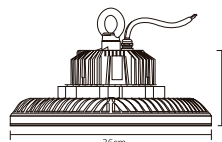

ARE-012

240W