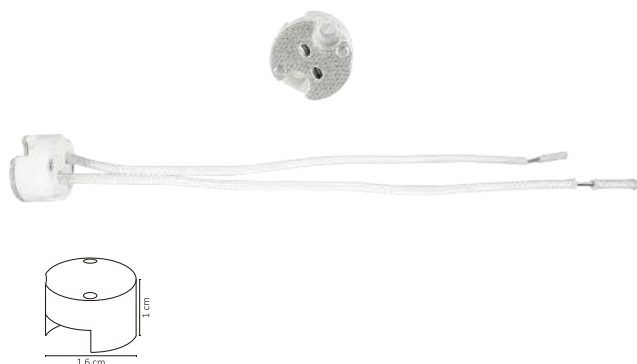

72W

72W

WAC-005

Código	Producto	Watts	Voltaje	Lúmenes	Apertura	Temp. Color	Dimensiones	Protección	Observaciones
WAC-001	Controlador Tira RGB con Control de 16 Colores Interior	72W	12V CD	-	-	-	D. 50x35x20mm	IP20	-
WAC-002	Amplificador Tira RGB Interior Slim	72W	12V CD	-	-	-	D. 170x12mm	IP20	-
WAC-005	Conector Base MR16 con Cable	100W	90-300V CA	-	-	-	D. 16x10mm	IP20	-
WAC-006	Conector Base GU10 Cerámica con Cable	100W	90-300V CA	-	-	-	D. 26x16mm	IP20	-
WAC-007	Conector Base G13 para Tubo T8	100W	90-300V CA	-	-	-	D. 38x38mm	IP20	-
WAC-012	Conector Simple Kit para 50M Manguera 2835 AC 127V Exterior	100W	127V CA	-	-	-	D. 95x19mm	IP65	-