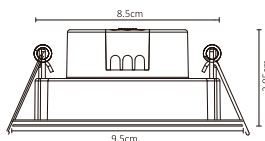

WDO-002

5W

12W

36W

72W

Código	Producto	Watts	Voltaje	Lúmenes	Apertura	Temp. Color	Dimensiones	Protección	Observaciones
WDO-002	Pánel LED Redondo Blanco Frío	5W	90-260V CA	380LM	120°	6000K	D. 95x39.5mm	IP20	-
WDO-003	Pánel LED Redondo Blanco Frío	12W	90-260V CA	900LM	120°	6000K	D. 140x48mm	IP20	-
WDO-001	Pánel LED Cuadrado Empotrable Blanco Frío	36W	90-260V CA	3,000LM	120°	6000K	D. 59.5x59.5x12mm	IP20	-
WDO-004	Pánel LED Rectangular Empotrable Blanco Frío	72W	100-260V AC	6,000LM	120°	6000K	D. 119.5x59.5x12mm	IP20	-