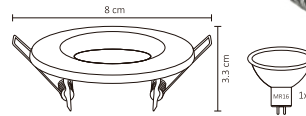

ADE-104

Código	Producto	Watts	Voltaje	Lúmenes	Apertura	Temp. Color	Dimensiones	Protección	Observaciones
ADE-101	Empotrable Fijo Aro Metálico Negro	-	-	-	-	-	D. 90x28mm	IP20	Base MR16
ADE-102	Empotrable Fijo Aro Metálico Blanco	-	-	-	-	-	D. 90x28mm	IP20	Base MR16
ADE-103	Empotrable Fijo Aro Metálico Satin	-	-	-	-	-	D. 90x28mm	IP20	Base MR16
ADE-104	Empotrable Fijo Aro Metálico Negro	-	-	-	-	-	D. 80x33mm	IP20	Base MR16
ADE-105	Empotrable Fijo Aro Metálico Blanco	-	-	-	-	-	D. 80x33mm	IP20	Base MR16
ADE-106	Empotrable Fijo Aro Metálico Satin	-	-	-	-	-	D. 80x33mm	IP20	Base MR16