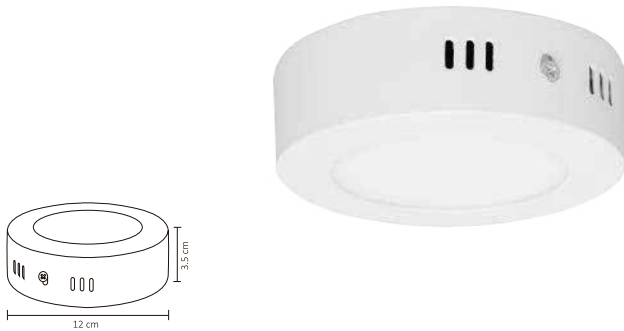

ILUMINACIÓN LED

Catálogo 2019

ADO-001 / ADO-009 3W

ADO-002 / ADO-010 6W

ADO-015 / ADO-016 6W

ADO-003 / ADO-008 12W

ADO-004 / ADO-012 12W

ADO-018 12W

Código	Producto	Watts	Voltaje	Lúmenes	Apertura	Temp. Color	Dimensiones	Protección	Observaciones
ADO-001	Panel LED Redondo Slim Blanco Frío	3W	90-260V CA	250LM	120°	6000K	D. 90x14mm	IP20	Incluye Driver
ADO-009	Panel LED Redondo Slim Blanco Cálido	3W	90-260V CA	230LM	120°	3000K	D. 90x14mm	IP20	Incluye Driver
ADO-002	Panel LED Redondo Slim Blanco Frío	6W	90-260V CA	500LM	120°	6000K	D. 102x14mm	IP20	Incluye Driver
ADO-010	Panel LED Redondo Slim Blanco Cálido	6W	90-260V CA	450LM	120°	3000K	D. 102x14mm	IP20	Incluye Driver
ADO-015	Pánel LED Redondo Sobreponer Blanco Frío	6W	90-260V CA	500LM	120°	6000K	D. 120x35mm	IP20	Incluye Driver
ADO-016	Pánel LED Redondo Sobreponer Blanco Cálido	6W	90-260V CA	450LM	120°	3000K	D. 120x35mm	IP20	Incluye Driver
ADO-003	Panel LED Redondo Slim Blanco Frío	12W	90-260V CA	1,000LM	120°	6000K	D. 170x14mm	IP20	Incluye Driver
ADO-008	Panel LED Redondo Slim Blanco Cálido	12W	90-260V CA	950LM	120°	3000K	D. 170x14mm	IP20	Incluye Driver
ADO-004	Panel LED Redondo Sobreponer Blanco Frío	12W	90-260V CA	1,000LM	120°	6000K	D. 170x35mm	IP20	Incluye Driver
ADO-012	Panel LED Redondo Sobreponer Blanco Cálido	12W	90-260V CA	950LM	120°	3000K	D. 170x35mm	IP20	Incluye Driver
ADO-018	Panel LED Redondo Sobreponer Blanco Frío	12W	100-240V CA	960LM	120°	6000K	D. 175x48mm	IP65	A Prueba de Vapor