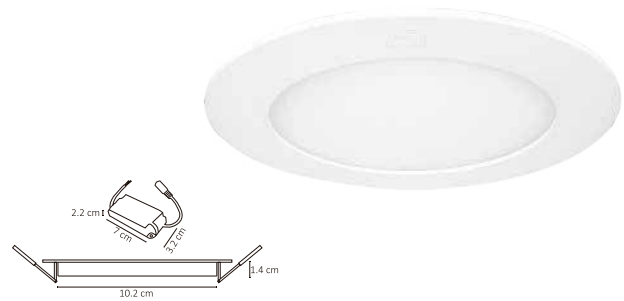

ADO-002 / ADO-010 6W