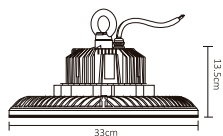

ARE-008

150W