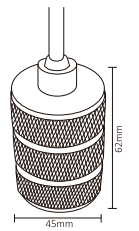

ADE-604

Código	Producto	Watts	Voltaje	Lúmenes	Apertura	Temp. Color	Dimensiones	Protección	Observaciones
ADE-601	Decorativo Colgante Vintage Bulbo E27 Oro Rosado	Max. 100W	100-265VCA	-	-	-	D. 60x48mm	IP20	-
ADE-602	Decorativo Colgante Vintage Bulbo E27 Negro Pulido	Max. 100W	100-265VCA	-	-	-	D. 60x48mm	IP20	-
ADE-603	Decorativo Colgante Vintage Bulbo E27 Cobre Antiguo	Max. 100W	100-265VCA	-	-	-	D. 60x48mm	IP20	-
ADE-604	Decorativo Colgante Cilíndrico Bulbo E27 Oro Rosado	Max. 100W	100-265VCA	-	-	-	D. 62x45mm	IP20	-
ADE-605	Decorativo Colgante Cilíndrico Bulbo E27 Negro Pulido	Max. 100W	100-265VCA	-	-	-	D. 62x45mm	IP20	-
ADE-606	Decorativo Colgante Cilíndrico Bulbo E27 Cobre Antiguo	Max. 100W	100-265VCA	-	-	-	D. 62x45mm	IP20	-