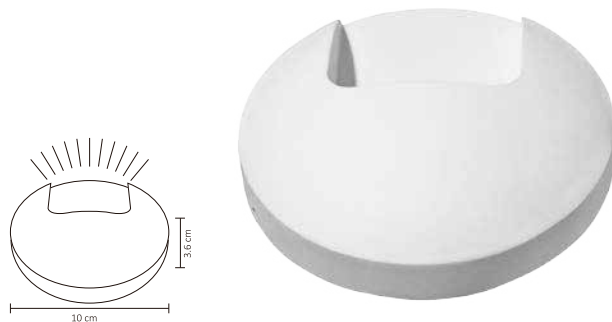

ADE-403 / ADE-404 2W