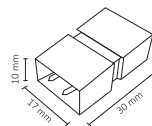

WAC-013

WAC-014

WAC-015

WAC-016

WAC-017

Código	Producto	Watts	Voltaje	Lúmenes	Apertura	Temp. Color	Dimensiones	Protección	Observaciones
WAC-013	Conector Extensión Manguera 2835 15cm Exterior	100W	127V CD	-	-	-	D. 200x19mm	IP20	-
WAC-014	Kit de Conexión de Tubo LED	100W	90-300V CD	-	-	-	D. 165x23x11mm	IP20	-
WAC-015	Clip de Plastico para Fijación de Manguera	N/A	N/A	-	-	-	D. 35x10x7mm	IP65	-
WAC-016	Atenuador RF para Manguera LED con Control	Max500W	127V CA	-	-	-	D. 95x65x25mm	IP20	-
WAC-017	Conector Medio para Manguera LED	-	-	-	-	-	D. 17x30x10mm	IP65	-