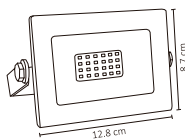

WRE-009

20W