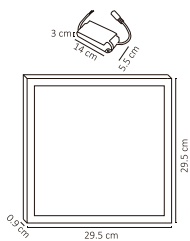

ADO-006

25W