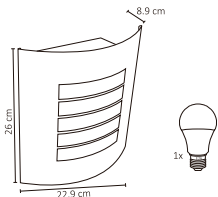

6W

12W

ADE-005

Código	Producto	Watts	Voltaje	Lúmenes	Apertura	Temp. Color	Dimensiones	Protección	Observaciones
ADE-001	Luminaria de Pared LED Exterior Blanco Frío	6W	90-260V CA	500LM	45°,45°	6000K	D. 150x100x100mm	IP54	-
ADE-002	Luminaria de Pared LED Exterior Blanco Cálido	6W	90-260V CA	450LM	45°,45°	3000K	D. 150x100x100mm	IP54	-
ADE-007	Luminaria de Pared LED Exterior Blanco Frío	12W	90-260V CA	600LM	45°,45°	6000K	D. 250x100x100mm	IP54	-
ADE-008	Luminaria de Pared LED Exterior Blanco Cálido	12W	90-260V CA	550LM	45°,45°	3000K	D. 250x100x100mm	IP54	-
ADE-003	Luminaria de Pared Cilindro	-	-	-	Max 90°	-	D. 68x80x92mm	IP54	Sobreponer/Base GU10
ADE-004	Luminaria de Pared Cilindro Doble	-	-	-	Max 90°	-	D. 68x150x92mm	IP54	Sobreponer/Base GU10
ADE-005	Luminaria de Pared	-	-	-	120°	-	D. 229x260x89mm	IP44	Sobreponer/Base E26
ADE-006	Cilindro Doble Aro	-	-	-	90°/90°	-	D. 100x242x134mm	IP54	Sobreponer/Base GU10