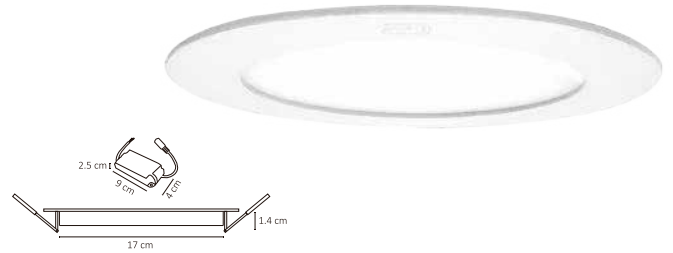

ADO-003 / ADO-008 12W