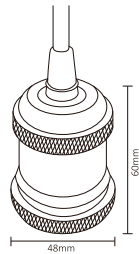

ADE-603

Código	Producto	Watts	Voltaje	Lúmenes	Apertura	Temp. Color	Dimensiones	Protección	Observaciones
ADE-601	Decorativo Colgante Vintage Bulbo E27 Oro Rosado	Max. 100W	100-265VCA	-	-	-	D. 60x48mm	IP20	-
ADE-602	Decorativo Colgante Vintage Bulbo E27 Negro Pulido	Max. 100W	100-265VCA	-	-	-	D. 60x48mm	IP20	-
ADE-603	Decorativo Colgante Vintage Bulbo E27 Cobre Antiguo	Max. 100W	100-265VCA	-	-	-	D. 60x48mm	IP20	-
ADE-604	Decorativo Colgante Cilíndrico Bulbo E27 Oro Rosado	Max. 100W	100-265VCA	-	-	-	D. 62x45mm	IP20	-
ADE-605	Decorativo Colgante Cilíndrico Bulbo E27 Negro Pulido	Max. 100W	100-265VCA	-	-	-	D. 62x45mm	IP20	-
ADE-606	Decorativo Colgante Cilíndrico Bulbo E27 Cobre Antiguo	Max. 100W	100-265VCA	-	-	-	D. 62x45mm	IP20	-