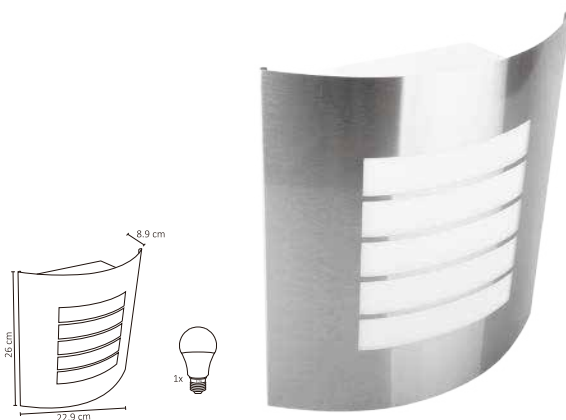

ADE-003

ADE-005