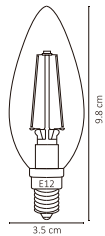

2W

4W

ALA-005

4W

3.5W

7W

7W

Código	Producto	Watts	Voltaje	Lúmenes	Apertura	Temp. Color	Dimensiones	Protección	Observaciones
ALA-026	Lámpara LED G9 2W Blanco Cálido	2W	100-140V CA	200LM	320°	3000K	D. 14x46mm	IP20	-
ALA-027	Lámpara LED G9 4W Blanco Cálido	4W	100-140V CA	400LM	320°	3000K	D. 14x58mm	IP20	-
ALA-005	Lámpara Vela E12 Filamento Blanco Cálido	4W	90-260V CA	400LM	320°	2700K	D. 35x98mm	IP20	Filamento LED
ALA-001	Lámpara LED Spot MR16 Blanco Frío	3.5W	90-260V CA	270LM	120°	6000K	D. 50x54mm	IP20	-
ALA-002	Lámpara LED Spot MR16 Blanco Cálido	3.5W	90-260V CA	250LM	120°	3000K	D. 50x54mm	IP20	-
ALA-006	Lámpara LED Spot GU10 Blanco Frío	7W	90-260V CA	580LM	45°	6000K	D. 50x54mm	IP20	-
ALA-007	Lámpara LED Spot GU10 Blanco Cálido	7W	90-260V CA	550LM	45°	3000K	D. 50x54mm	IP20	-
ALA-014	Lámpara LED Spot MR16 Blanco Frío	7W	90-260V CA	580LM	45°	6000K	D. 50x54mm	IP20	-
ALA-015	Lámpara LED Spot MR16 Blanco Cálido	7W	90-260V CA	550LM	45°	3000K	D. 50x54mm	IP20	-