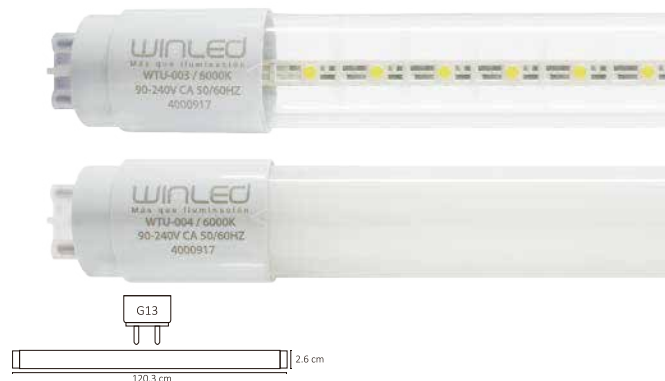

WTU-003 / WTU-004

18W