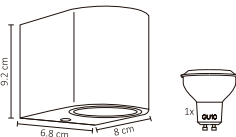

6W

12W

Código	Producto	Watts	Voltaje	Lúmenes	Apertura	Temp. Color	Dimensiones	Protección	Observaciones
ADE-001	Luminaria de Pared LED Exterior Blanco Frío	6W	90-260V CA	500LM	45°,45°	6000K	D. 150x100x100mm	IP54	-
ADE-002	Luminaria de Pared LED Exterior Blanco Cálido	6W	90-260V CA	450LM	45°,45°	3000K	D. 150x100x100mm	IP54	-
ADE-007	Luminaria de Pared LED Exterior Blanco Frío	12W	90-260V CA	600LM	45°,45°	6000K	D. 250x100x100mm	IP54	-
ADE-008	Luminaria de Pared LED Exterior Blanco Cálido	12W	90-260V CA	550LM	45°,45°	3000K	D. 250x100x100mm	IP54	-
ADE-003	Luminaria de Pared Cilindro	-	-	-	Max 90°	-	D. 68x80x92mm	IP54	Sobreponer/Base GU10
ADE-004	Luminaria de Pared Cilindro Doble	-	-	-	Max 90°	-	D. 68x150x92mm	IP54	Sobreponer/Base GU10
ADE-005	Luminaria de Pared	-	-	-	120°	-	D. 229x260x89mm	IP44	Sobreponer/Base E26
ADE-006	Cilindro Doble Aro	-	-	-	90°/90°	-	D. 100x242x134mm	IP54	Sobreponer/Base GU10