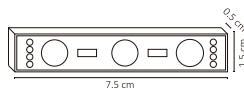

WMO-008 / WMO-009

0.72W