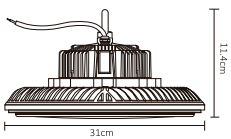

WRE-010

180W